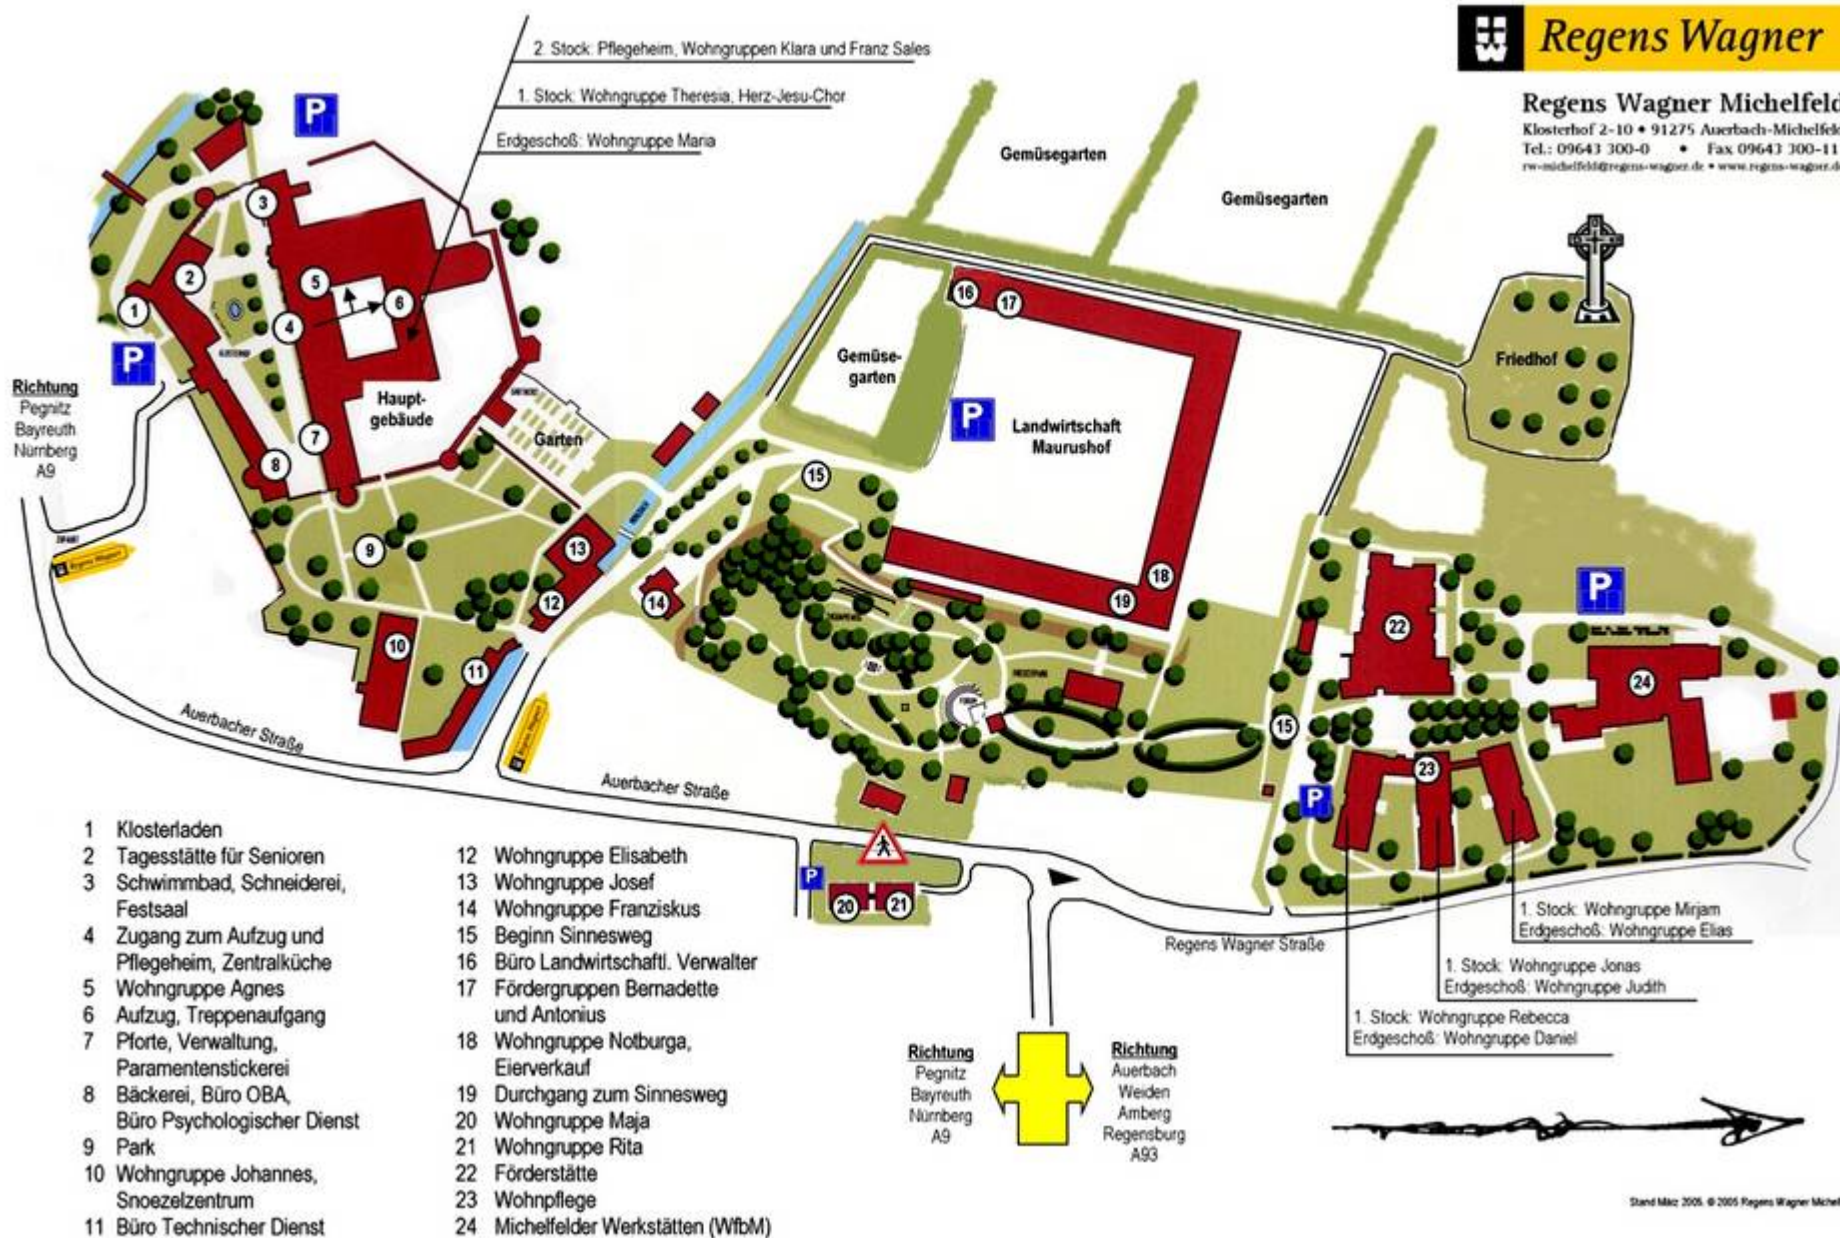

Regens Wagner

Regens Wagner Michelfeld

Klosterhof 2-10 • 91275 Auerbach-Michelfeld
Tel.: 09643 300-0 • Fax 09643 300-111
rw-michelfeld@regens-wagner.de • www.regens-wagner.de

- | | |
|---|--|
| 1 Klosterladen | 12 Wohngruppe Elisabeth |
| 2 Tagesstätte für Senioren | 13 Wohngruppe Josef |
| 3 Schwimmbad, Schneiderei, Festsaal | 14 Wohngruppe Franziskus |
| 4 Zugang zum Aufzug und Pflegeheim, Zentralküche | 15 Beginn Sinnesweg |
| 5 Wohngruppe Agnes | 16 Büro Landwirtschaftl. Verwalter |
| 6 Aufzug, Treppenaufgang | 17 Fördergruppen Bernadette und Antonius |
| 7 Pforte, Verwaltung, Paramentenstickerei | 18 Wohngruppe Notburga, Eierverkauf |
| 8 Bäckerei, Büro OBA, Büro Psychologischer Dienst | 19 Durchgang zum Sinnesweg |
| 9 Park | 20 Wohngruppe Maja |
| 10 Wohngruppe Johannes, Snoezelzentrum | 21 Wohngruppe Rita |
| 11 Büro Technischer Dienst | 22 Förderstätte |
| | 23 Wohnpflege |
| | 24 Michelfelder Werkstätten (WfBM) |